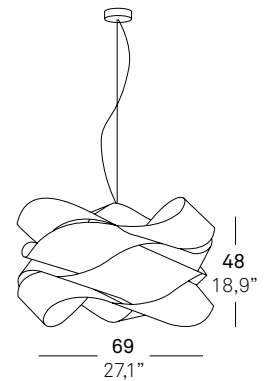

Weight

Peso
Gross Bruto 4,9 Kg
Net Neto 1,5 Kg

USA & CANADA

Medium Base

- ⦿ CFL Globe
  1 x 26 w max.
  or
- ⦿ LED Globe
  1 x 9,5 w max.
  or
- ⦿ G-25 Incandescent
  1 x 100 w max.

GU-24 Base Up-Charge Option

- ⦿ CFL Globe
  1 x 26 w max.
  or
- ⦿ LED A-19
  1 x 7 w max.

Box size

30x30x16"

Weight

Gross 10,7 Lb
Net 3,2 Lb