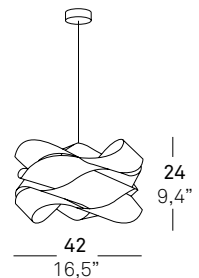

Wood shade
colors
Acabados madera
natural

Bulbs Not included
Bombilla No incluida

Metal canopy
Brushed nickel
ø 6 cm / ø 4,8" (USA)
Florón metálico
Acabado níquel
ø 6 cm

Electrical cable
Coaxial Transparent
2m / 8 ft drop
Cable eléctrico
Transparente Coaxial
2 m

Steel cable
USA - 8 ft drop

DESIGNER
DISEÑADOR
Ray Power

E-27

- CFL globe ø 98
Bajo consumo
1 x 23 w
or / o
- CFL globe ø 120
Bajo consumo
1 x 15 w DIM¹
or / o
- LED globe ø 92
Globo LED ø 92
1 x 14 w DIM¹

¹Requires a dial or
switch dimmer
Requiere un
potenciómetro o
pulsador de regulación

Class II

Box size

Tamaño caja
50x50x30 cm

Volume
Volumen
0,075 m³

Weight
Peso

Gross Bruto 2,2 Kg
Net Neto 0,9 Kg

USA & CANADA