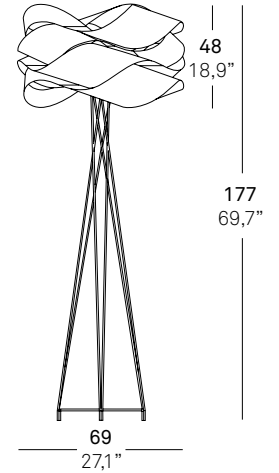

Electrical cable
Transparent
2 m / 8 ft drop
Cable eléctrico
Transparente
2 m.

Steel cable
2 m / 8 ft drop
Cable de acero
2 m.

DESIGNER
DISEÑADOR
Ray Power

Recommended bulbs
Bombillas recomendadas

E-27

- ⦿ CFL globe ø 98
Bajo consumo
1 x 23 w
or / o
- ⦿ CFL globe ø 120
Bajo consumo
1 x 15 w DIM¹
or / o
- ⦿ LED globe ø 92
Globo LED ø 92
1 x 14 w DIM¹

DESIGNER
DISEÑADOR
Ray Power

Recommended bulbs Bombillas recomendadas

E-27

- CFL globe ø 98
Bajo consumo
1 x 23 w
or / o
- CFL globe ø 120
Bajo consumo
1 x 15 w DIM
or / o
- LED globe ø 92
Globo LED ø 92
1 x 14 w DIM

Class II

Packaging Embalaje

Shade, box 1 Pantalla, caja 1

Box size
Tamaño caja
75x75x40 cm

Volume
Volumen
0,225 m³

Weight
Peso
4,4 Kg

Foot, box 2 Pie, caja 2

Box size
Tamaño caja
50x50x160 cm

Volume
Volumen
0,400 m³

Weight
Peso
6 Kg

Total Weight
Peso Total
Gross Bruto 10,4 Kg
Net Neto 3,3 Kg

Dimensions/In Dimensiones/cm

USA & CANADA

Medium Base

- CFL Globe
1 x 26 w max.
or
- LED Globe
1 x 9,5 w max.
or
- G-30 Incandescent
1 x 100 w max.