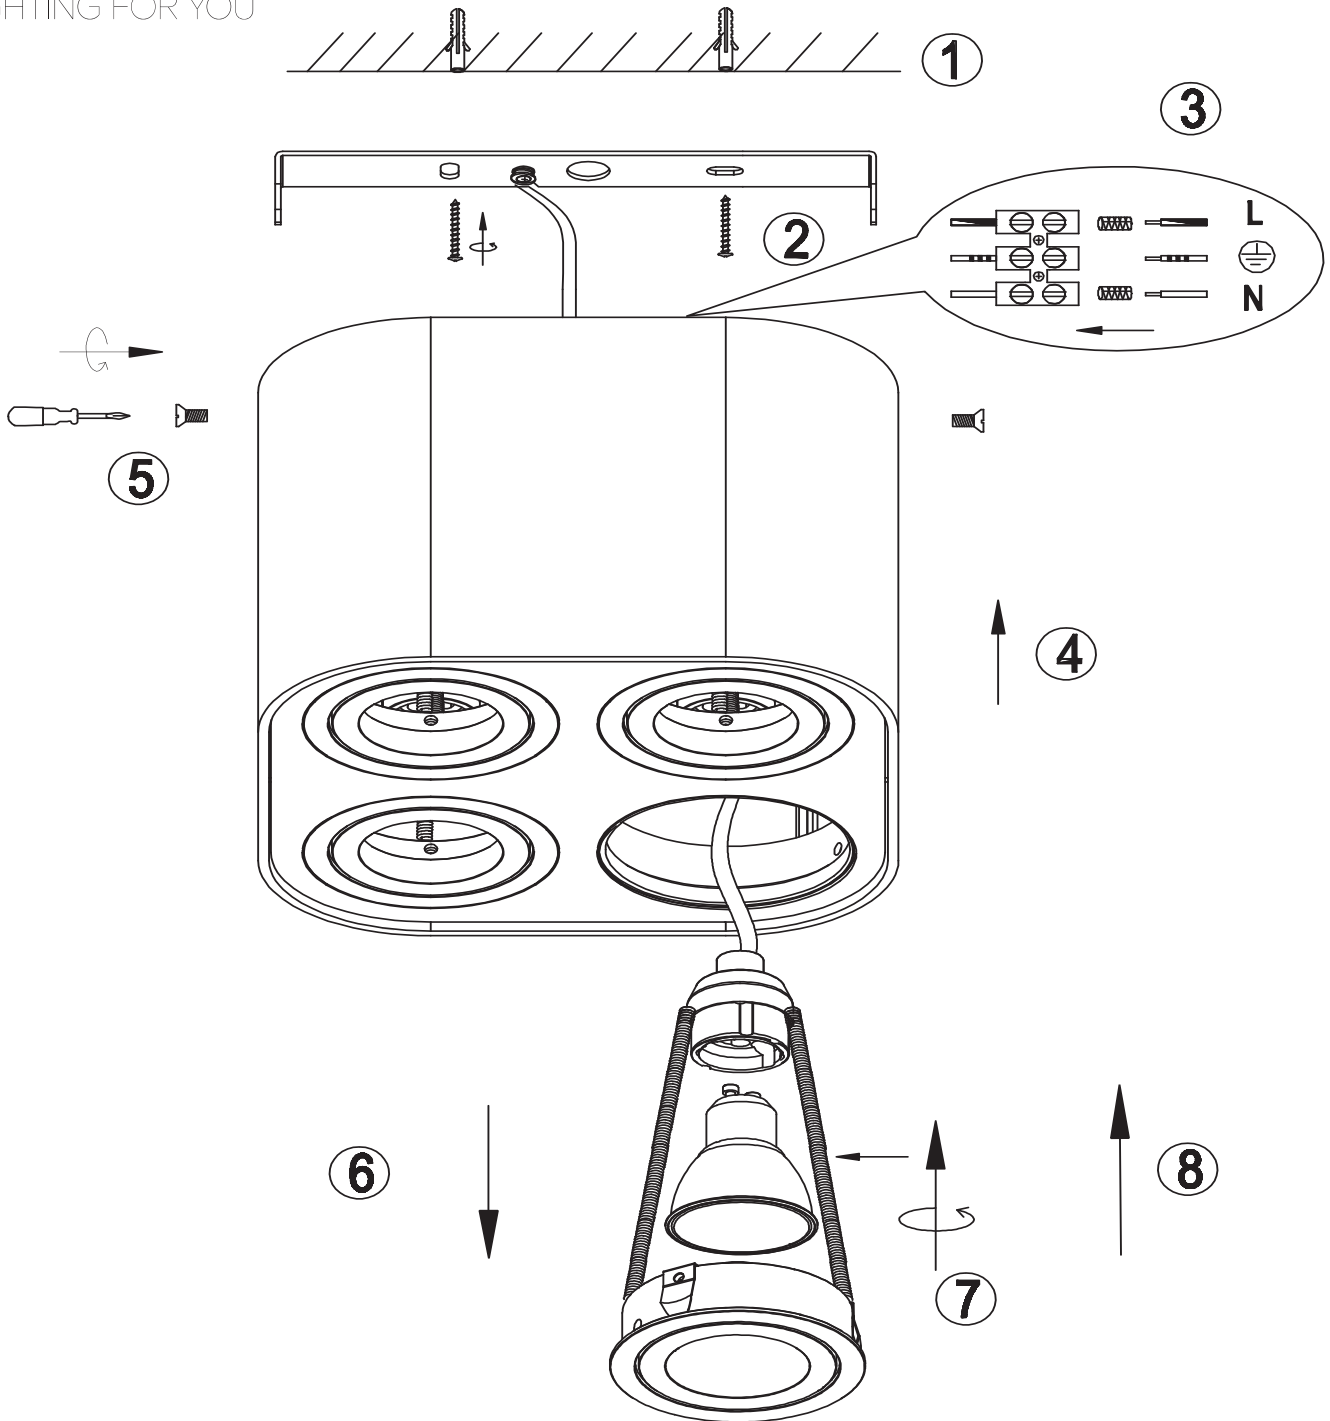

230V ~ 50Hz, 4x GU10/max.35W