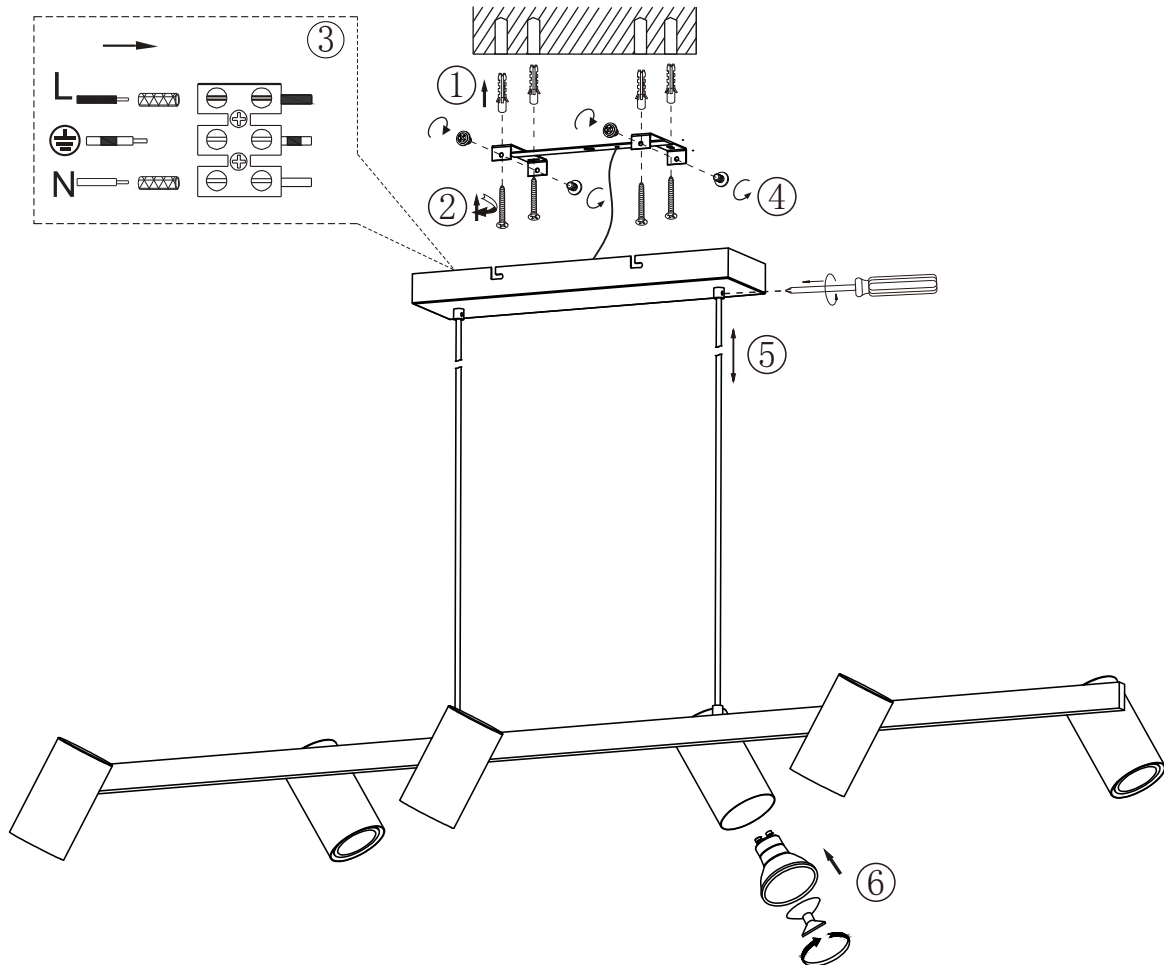

(SR) UPOZORENJE!

Prije početka montaže, pažljivo pročitajte sigurnosne upute!

(UK) ПОПЕРЕДЖЕННЯ!

Перед розбиранням, будь ласка, уважно прочитайте інструкції з техніки безпеки!

230V ~ 50Hz, 6 x GU10 / max. 35W